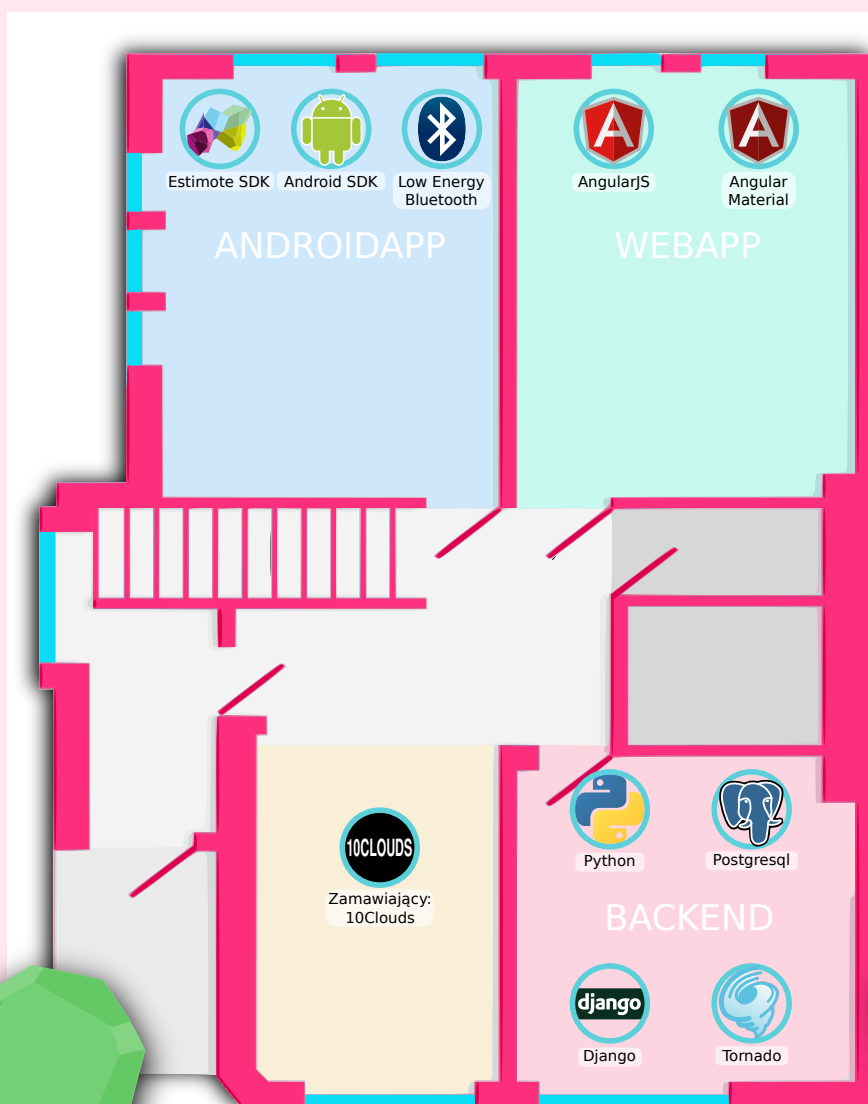

Who ? Where

System do lokalizacji pracowników
z zastosowaniem technologii
Estimote Beacon

dr Janusz
Jabłonowski
opiekun zespołu
Who is Where

Klaudia
Grygoruk
grupa 8
Who is Where

Mateusz
Banaszek
grupa 8
Who is Where

Michał
Błaziak
grupa 8
Who is Where

Arkadiusz
Wróbel
grupa 8
Who is Where