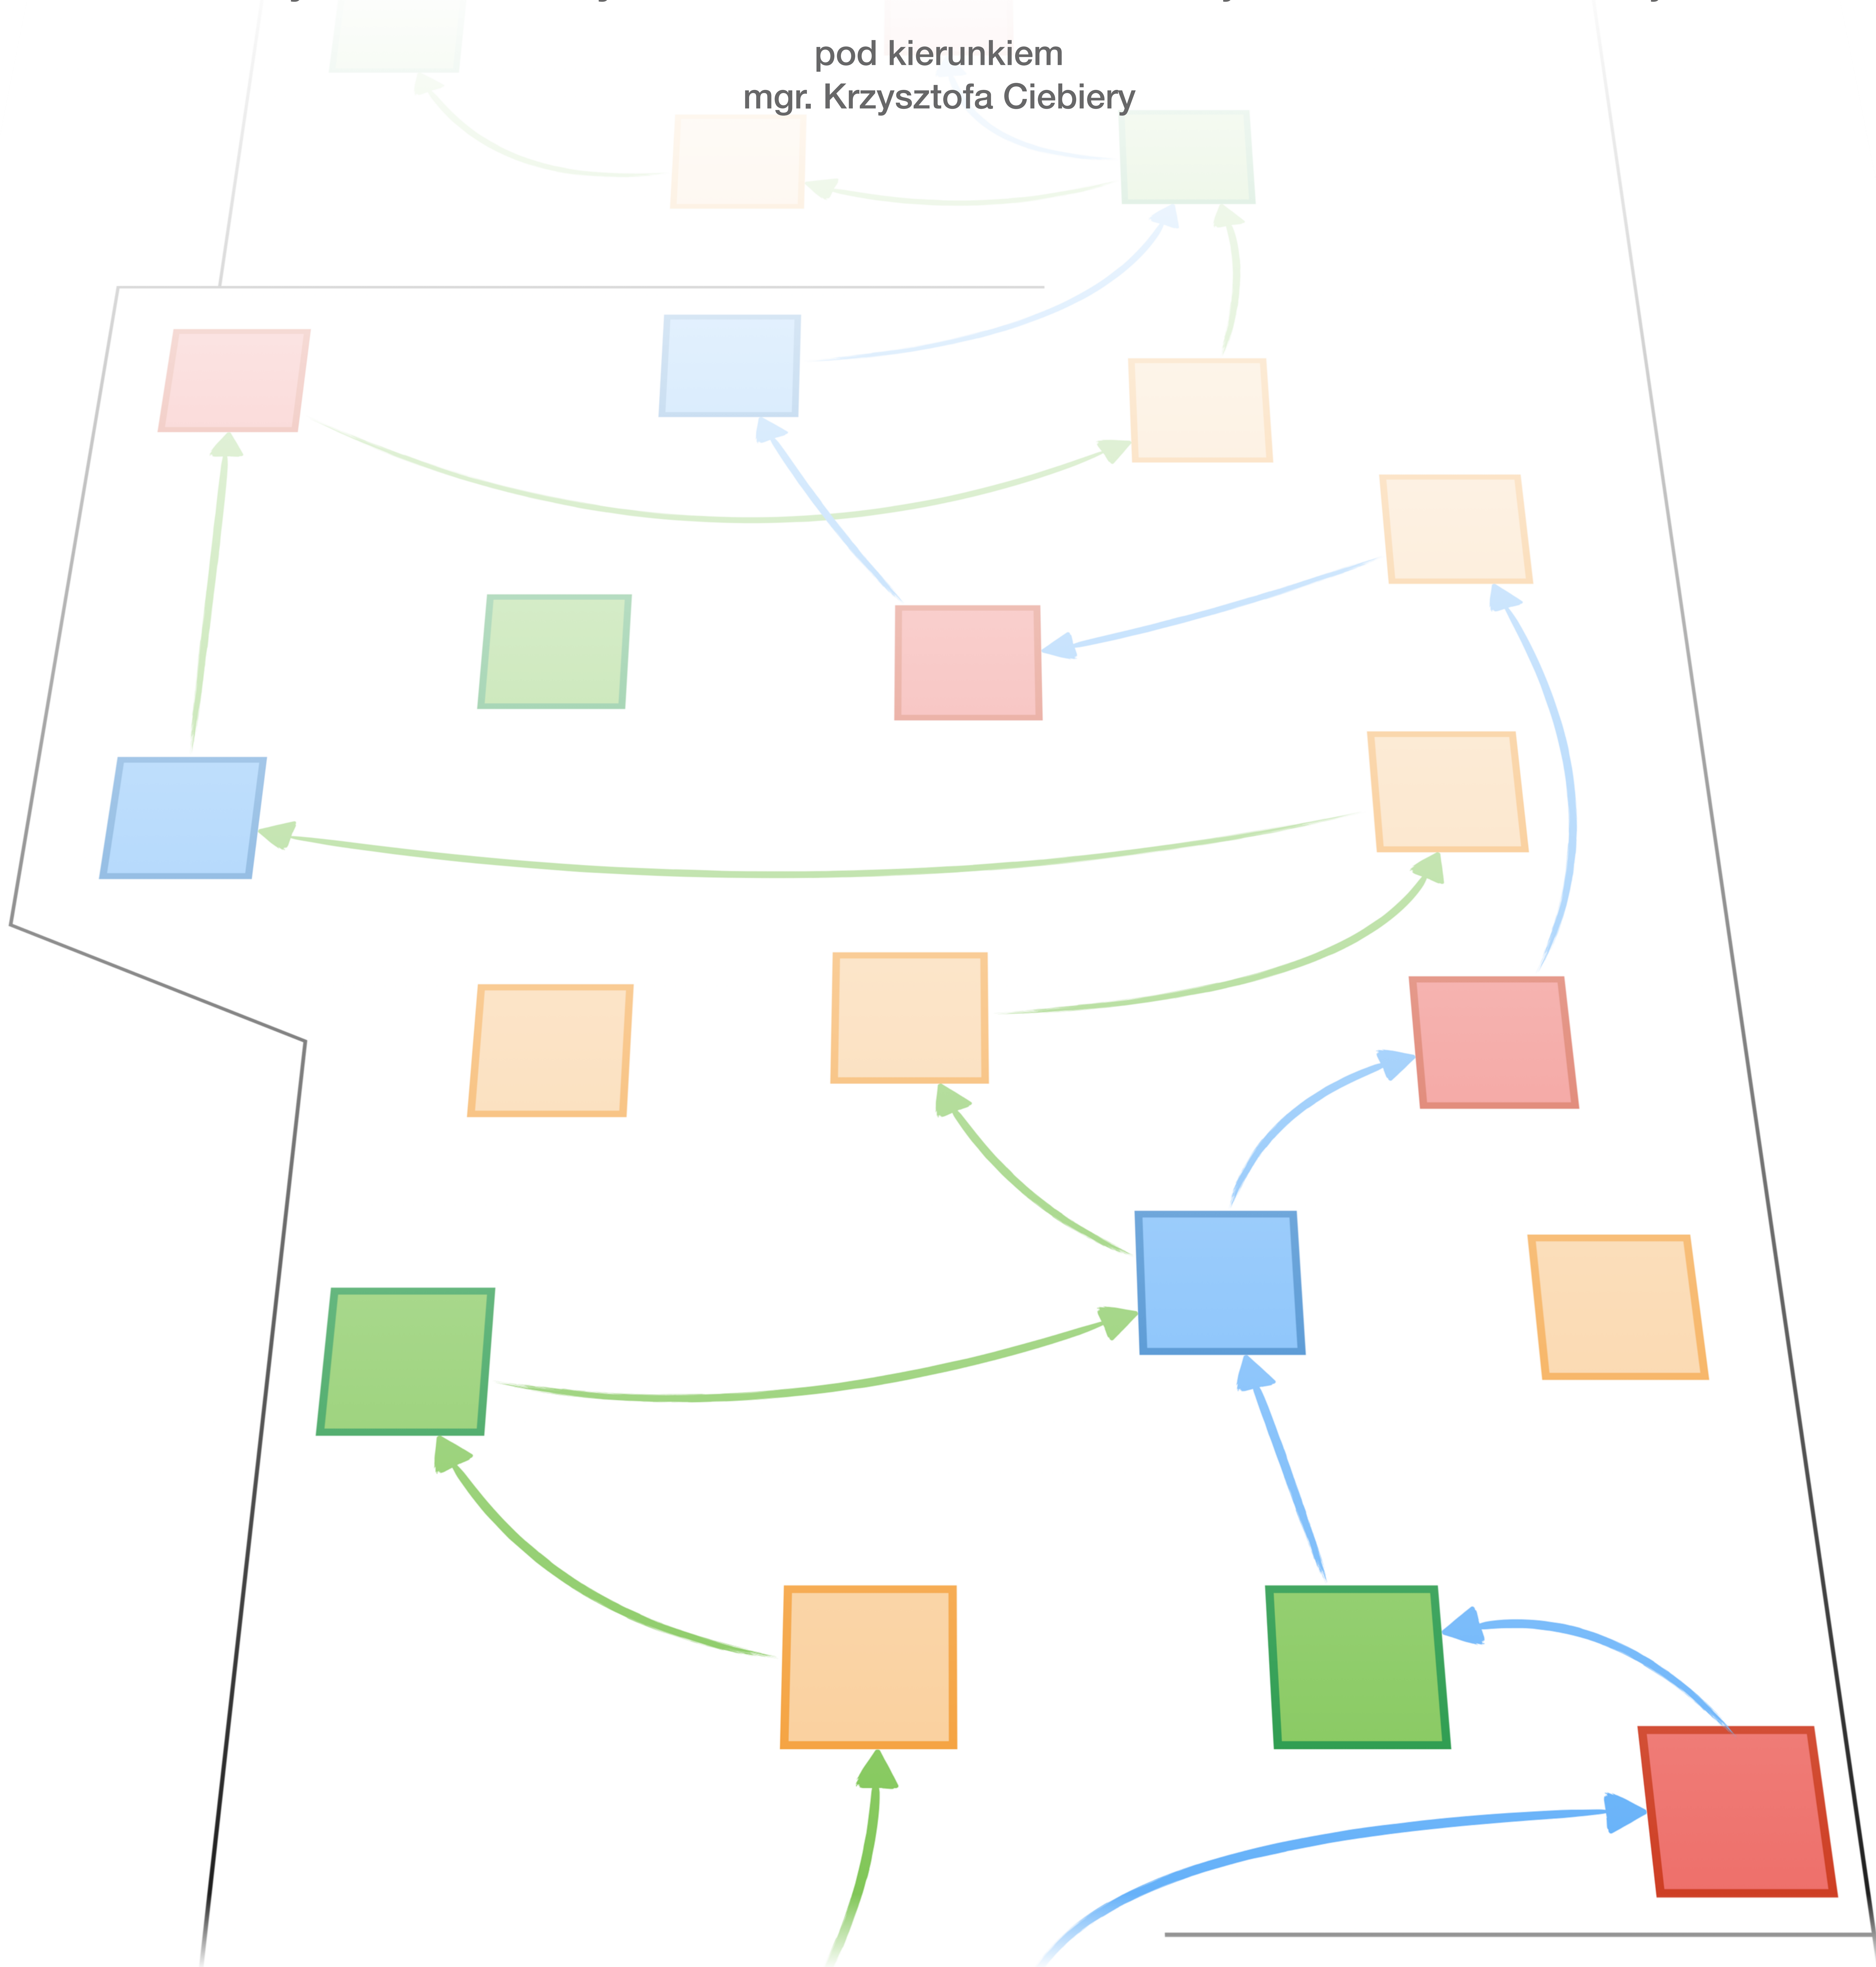

NUBZ

Narzędzie ułatwiające badanie zwiedzających

Piotr Gawryluk

Krzysztof Lewko

Michał Majewski

Maciej Piktel

pod kierunkiem
mgr. Krzysztofa Ciebierę

Apache Thrift™

Realm^β