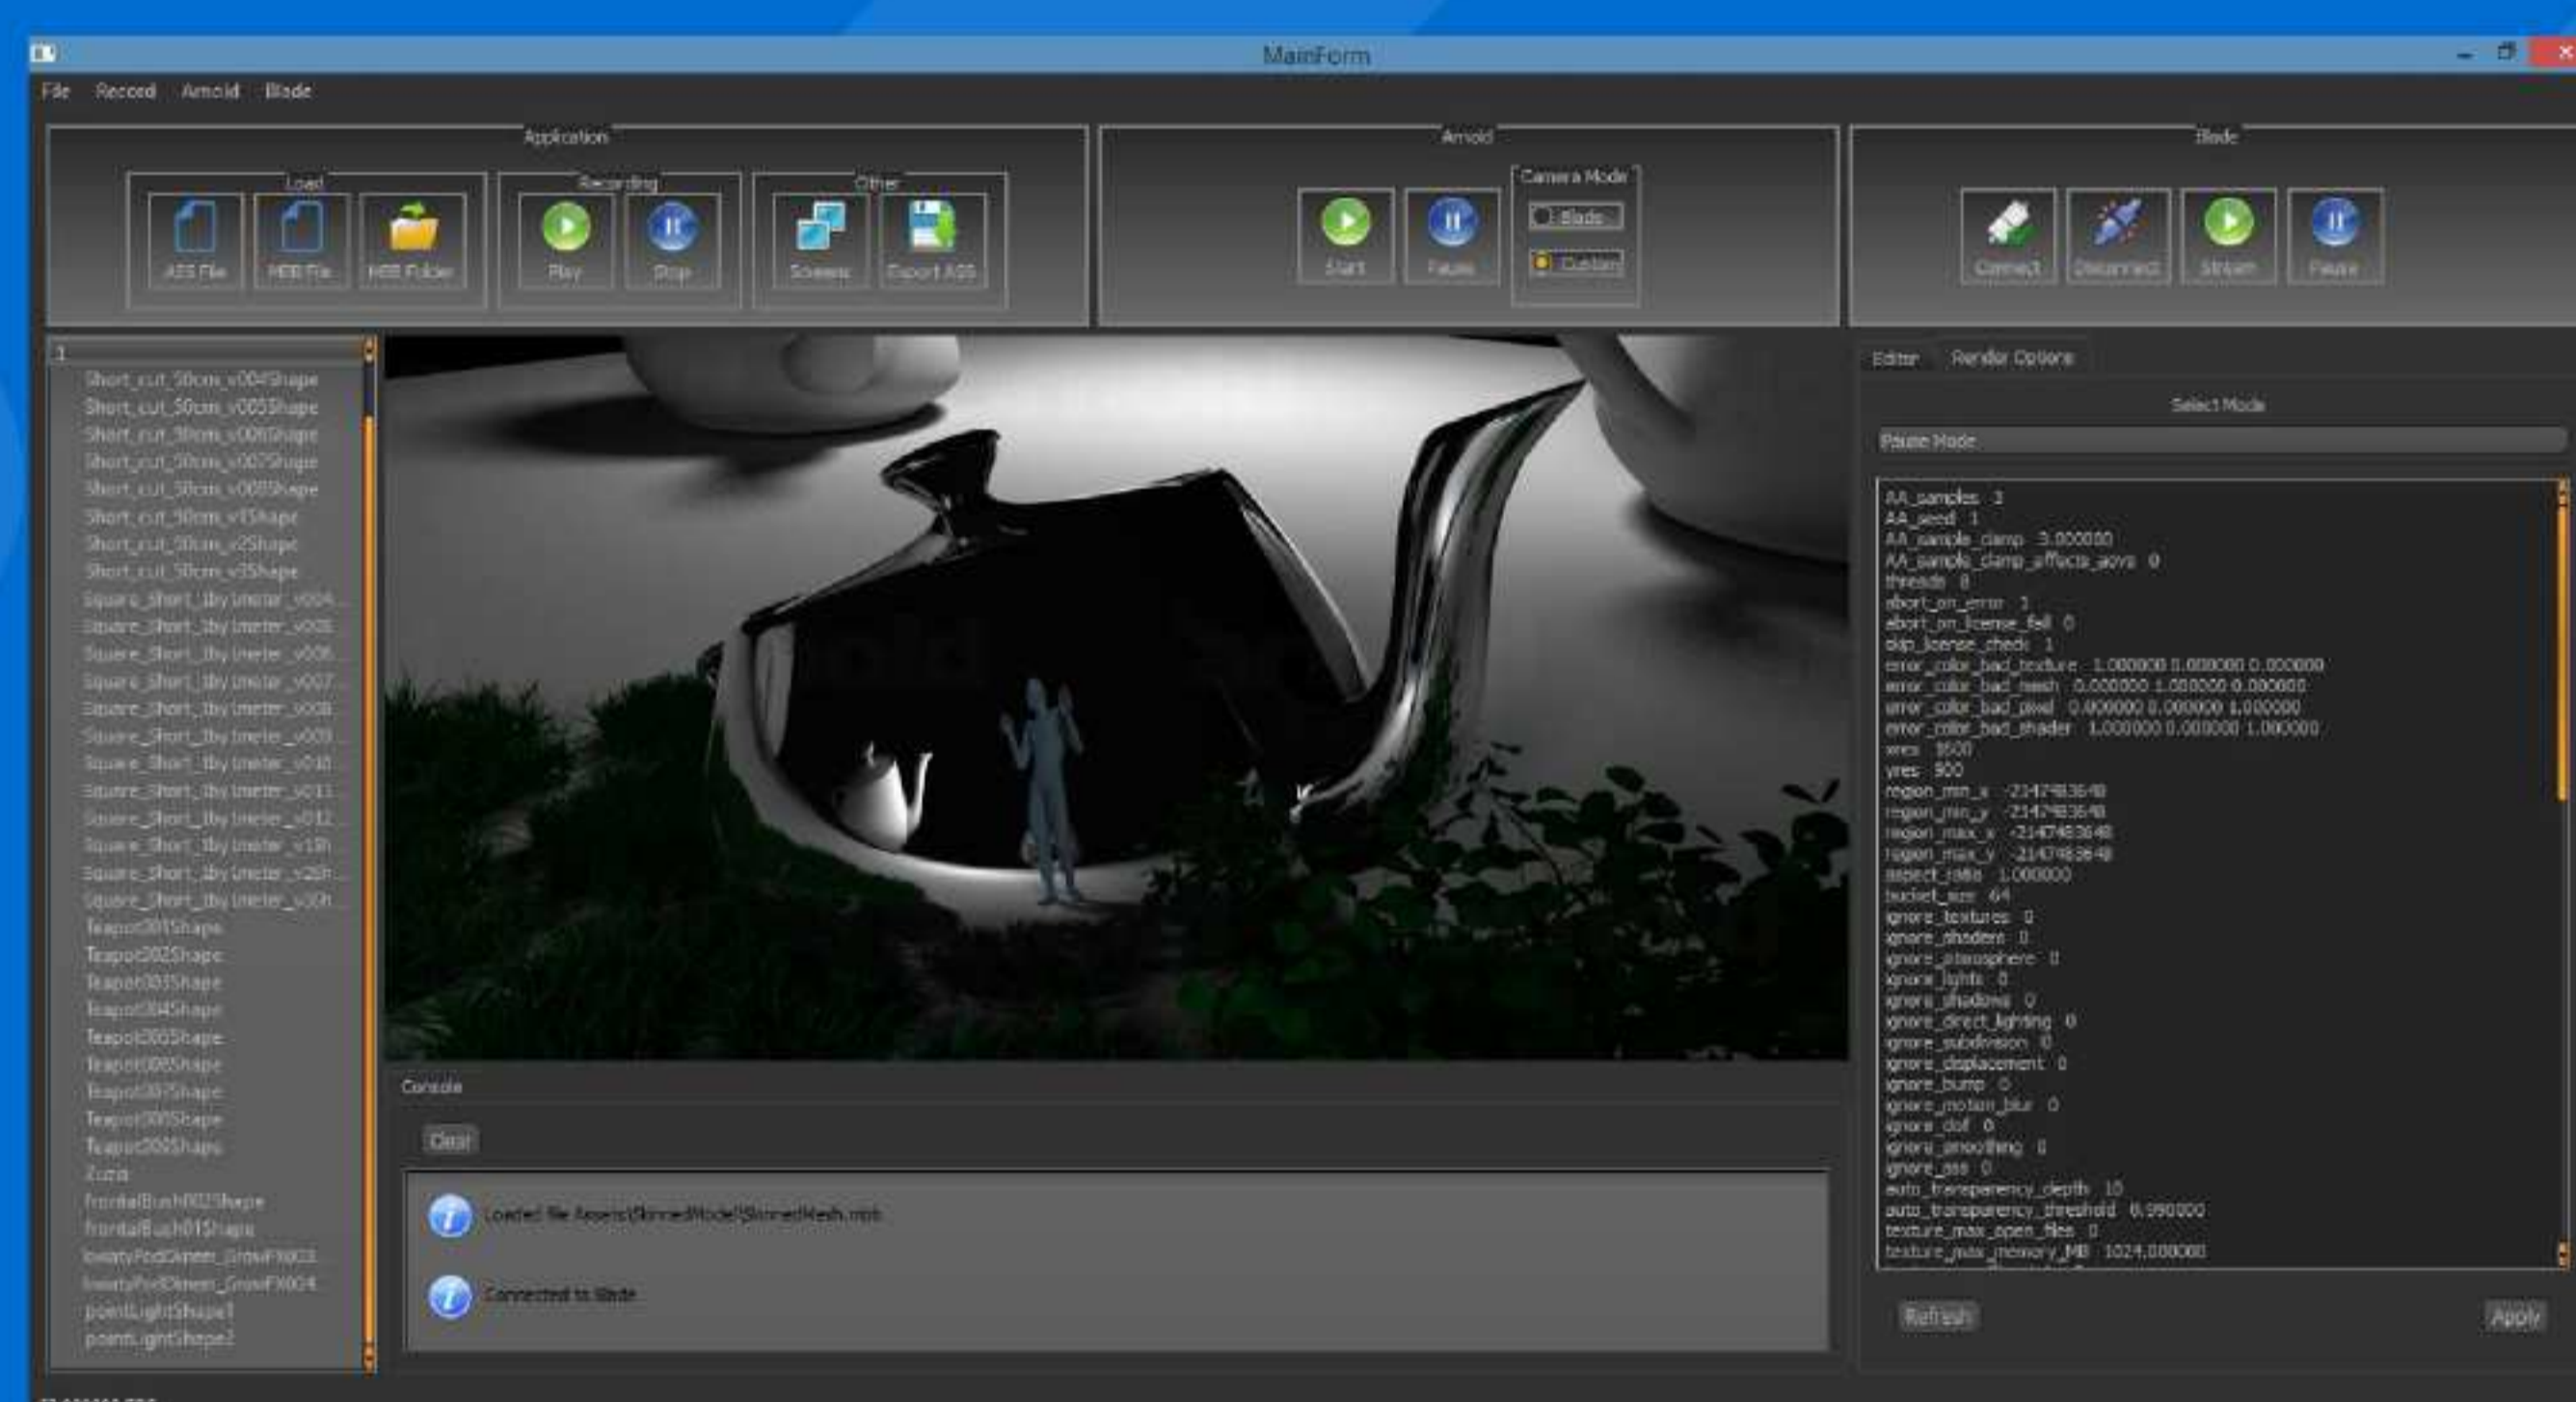

Motion Capture Rendering

Renderowanie
modeli 3D w ruchu
przechwytywanym w
czasie rzeczywistym

TECHNOLOGIE / NARZĘDZIA

Visual Studio

NICON Blade

SOLIDANGLE
arnold