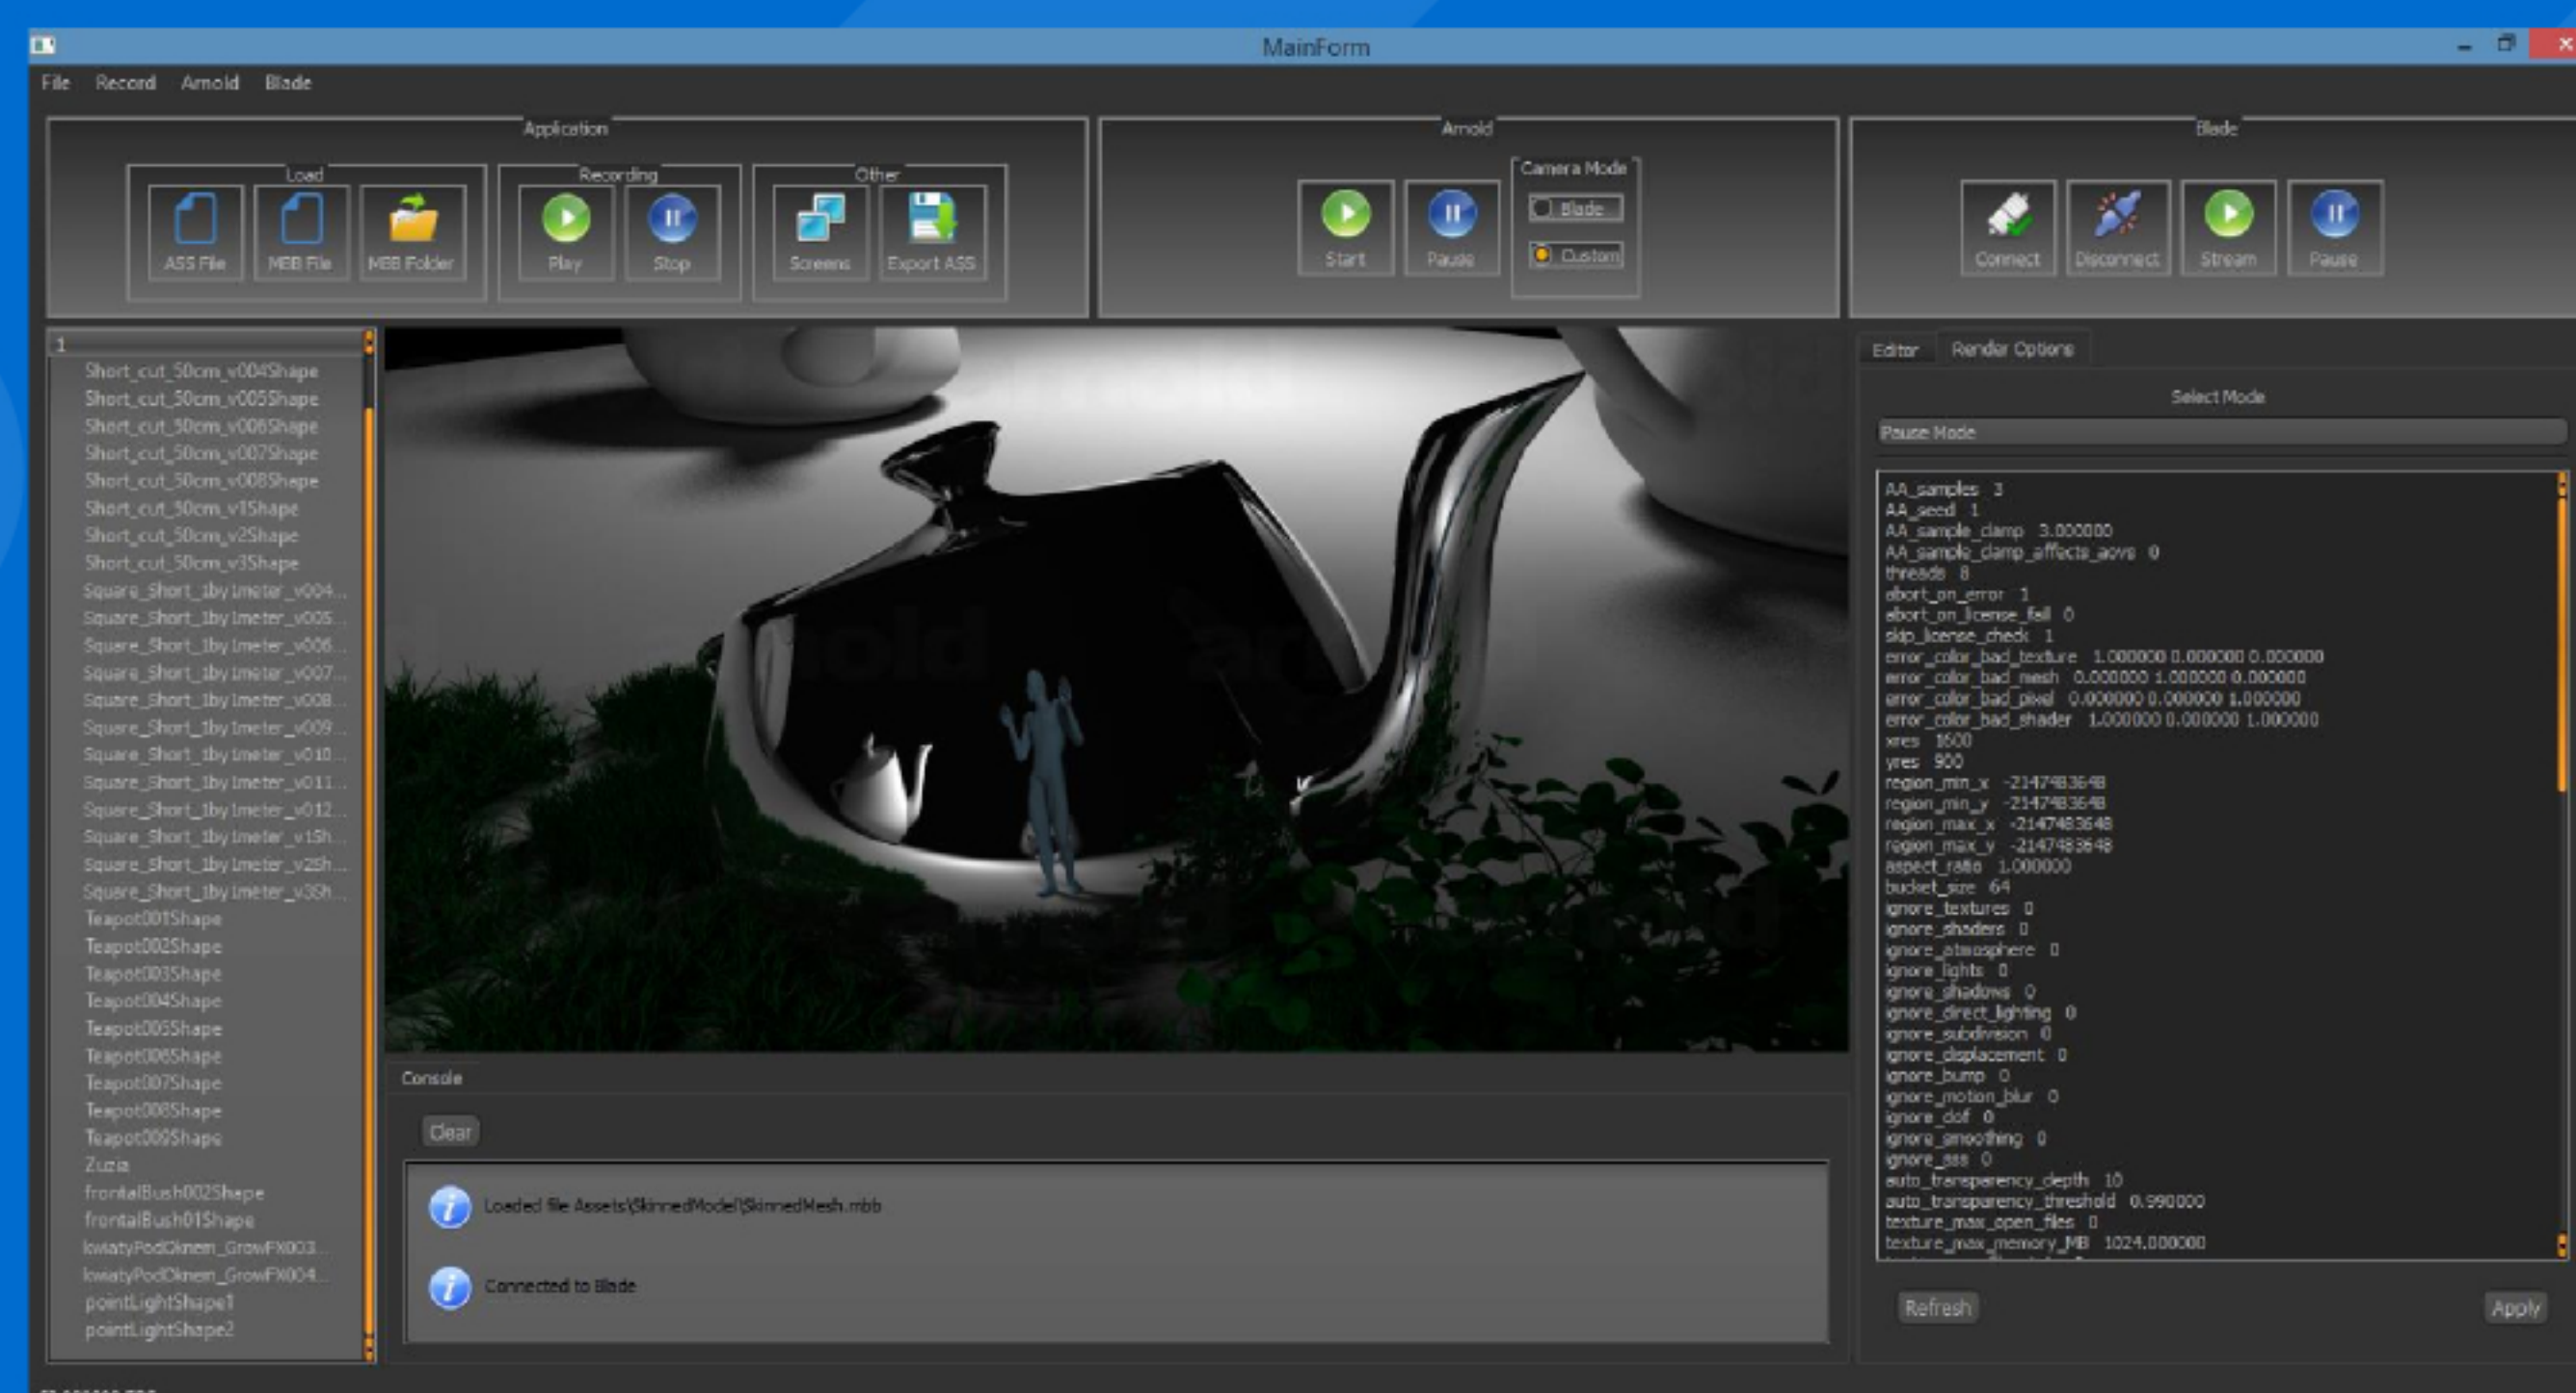

# Motion Capture Rendering

Renderowanie  
modeli 3D w ruchu  
przechwytywanym w  
czasie rzeczywistym

TECHNOLOGIE / NARZĘDZIA

Visual Studio

OpenGL

NICON Blade

SOLIDANGLE  
arnold