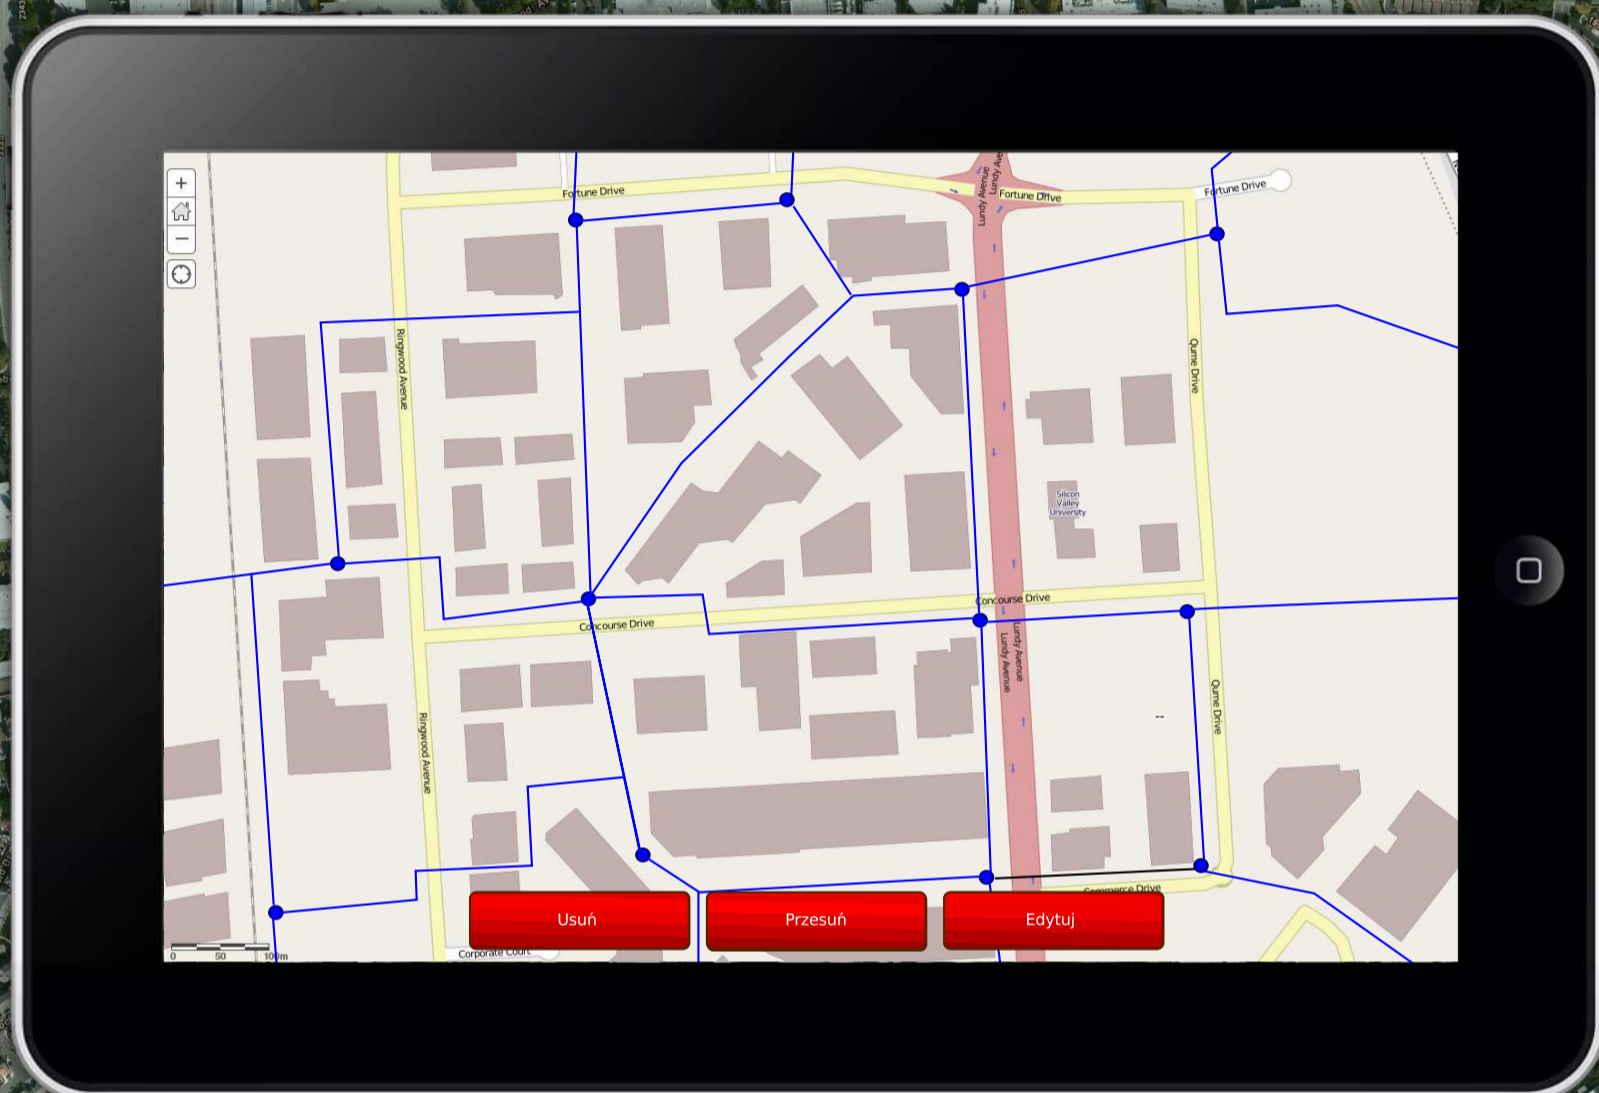

Aplikacja wspomagająca ewidencję zasobów w terenie

Autorzy:
Albert Baliński
Justyna Dolińska
Łukasz Patyna
Damian Repke

Prowadzący:
Grzegorz Kukawski