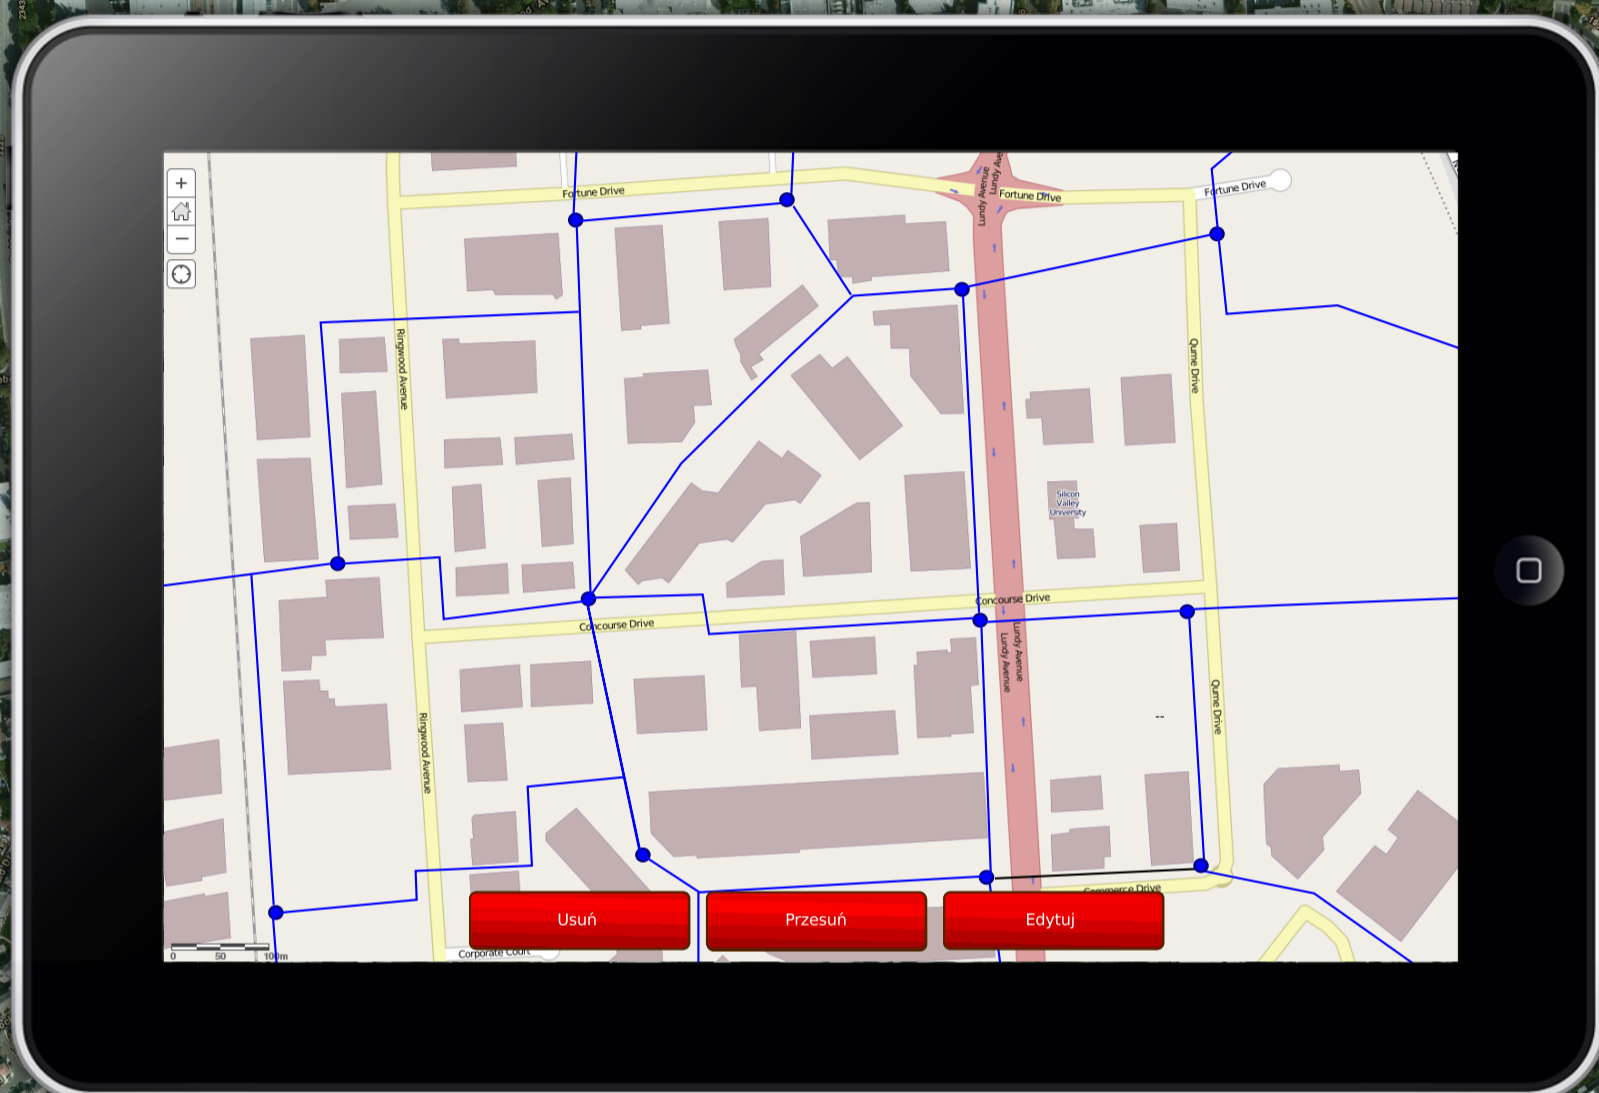

# Aplikacja wspomagająca ewidencję zasobów w terenie

Autorzy:  
Albert Baliński  
Justyna Dolińska  
Łukasz Patyna  
Damian Repke

Prowadzący:  
Grzegorz Kukawski